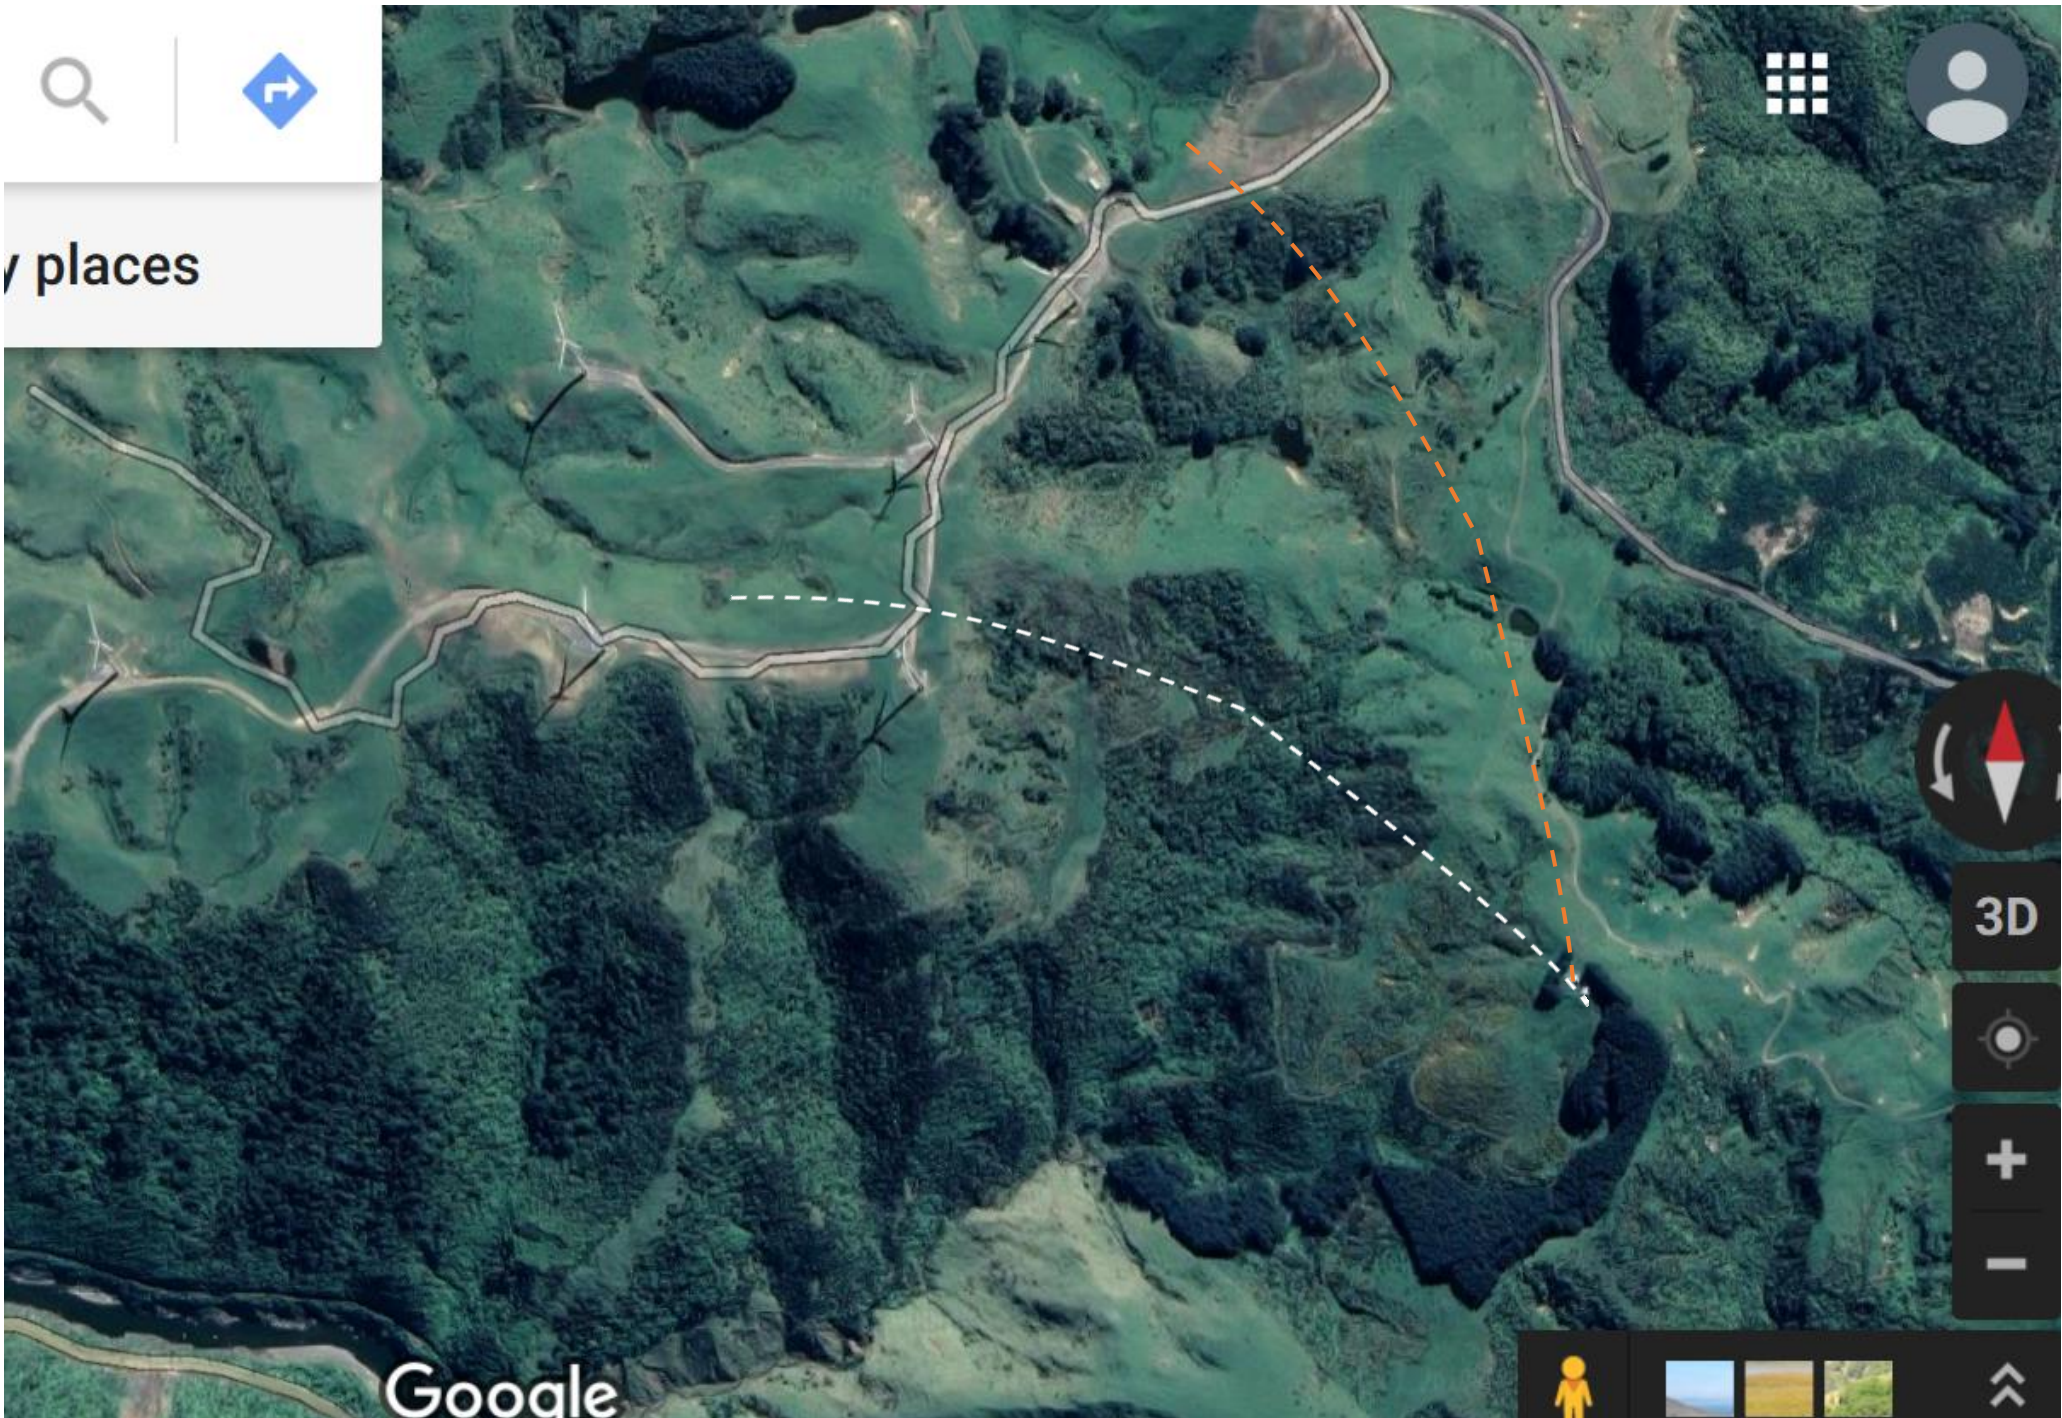

y places

3D

Google

NZTRAN
AGENCY
WAIKA KOTAHU
New Zealand Gov

:50 / 4:25

INDICATI  HD YouTube 